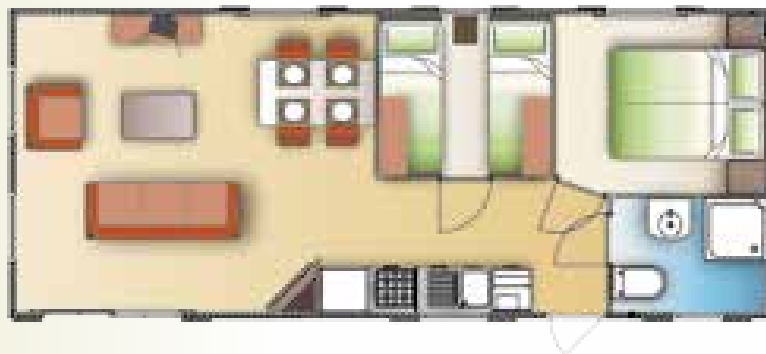

Orlando Schirmdach

Orlando standard