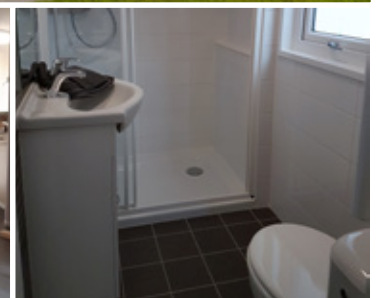

KÜCHE

- Vinylfußboden
- Küche mit Ober- und Unterschränken
- Dunstabzugshaube
- 4-Flammen-Kochfeld mit Funkenzündung
- Einbaukühlschrank mit Gefrierfach
- Einhebelarmatur
- Deckenleuchte
- Doppelte Wandsteckdose
- Rollgardine

WOHNZIMMER

- Vinylfußboden
- Vinyltapete
- Übergardinen
- Schiebetür
- Deckenleuchte
- TV Anschluss
- UTP Anschluss
- 3 x Doppelte Wandsteckdosen

FLUR

- Zentralheizung inkl. Heizkörper
- Vinylfußboden

BADEZIMMER

- Komplett gefliestes Badezimmer
- Milchglas im Badezimmerfenster
- 80 x 80 cm Duschkabine
- Badmöbel mit Waschtisch, Unterschrank, Spiegel und Beleuchtung
- WC mit Keramischen Spülkasten
- Designheizkörper
- Mechanische Abluft
- Wandsteckdose
- Deckenleuchte

SCHLAFZIMMER GROSß

- Vinylfußboden
- Übergardinen
- Boxspringbett 140 x 200 cm
- 2 x Hochschrank mit Überschrank und Regal
- Doppelte Wandsteckdose
- Deckenleuchte

SCHLAFZIMMER KLEIN

- Vinylfußboden
- Übergardinen
- 2 x Boxspringbetten 80 x 200 cm
- 2 x Abgeschrägter Tablar über den Betten
- 2 x Hängeschrank 100 cm
- 2 x Doppelte Wandsteckdose
- Deckenleuchte

ABMESSUNGEN

900	x	370* | 400
1000	x	370* | 400
1100	x	370* | 400
1200	x	400
1300	x	400
1400	x	400

* Enthält ein nicht gefliestes Badezimmer mit 106 x 80 cm Polyester Duschkabine